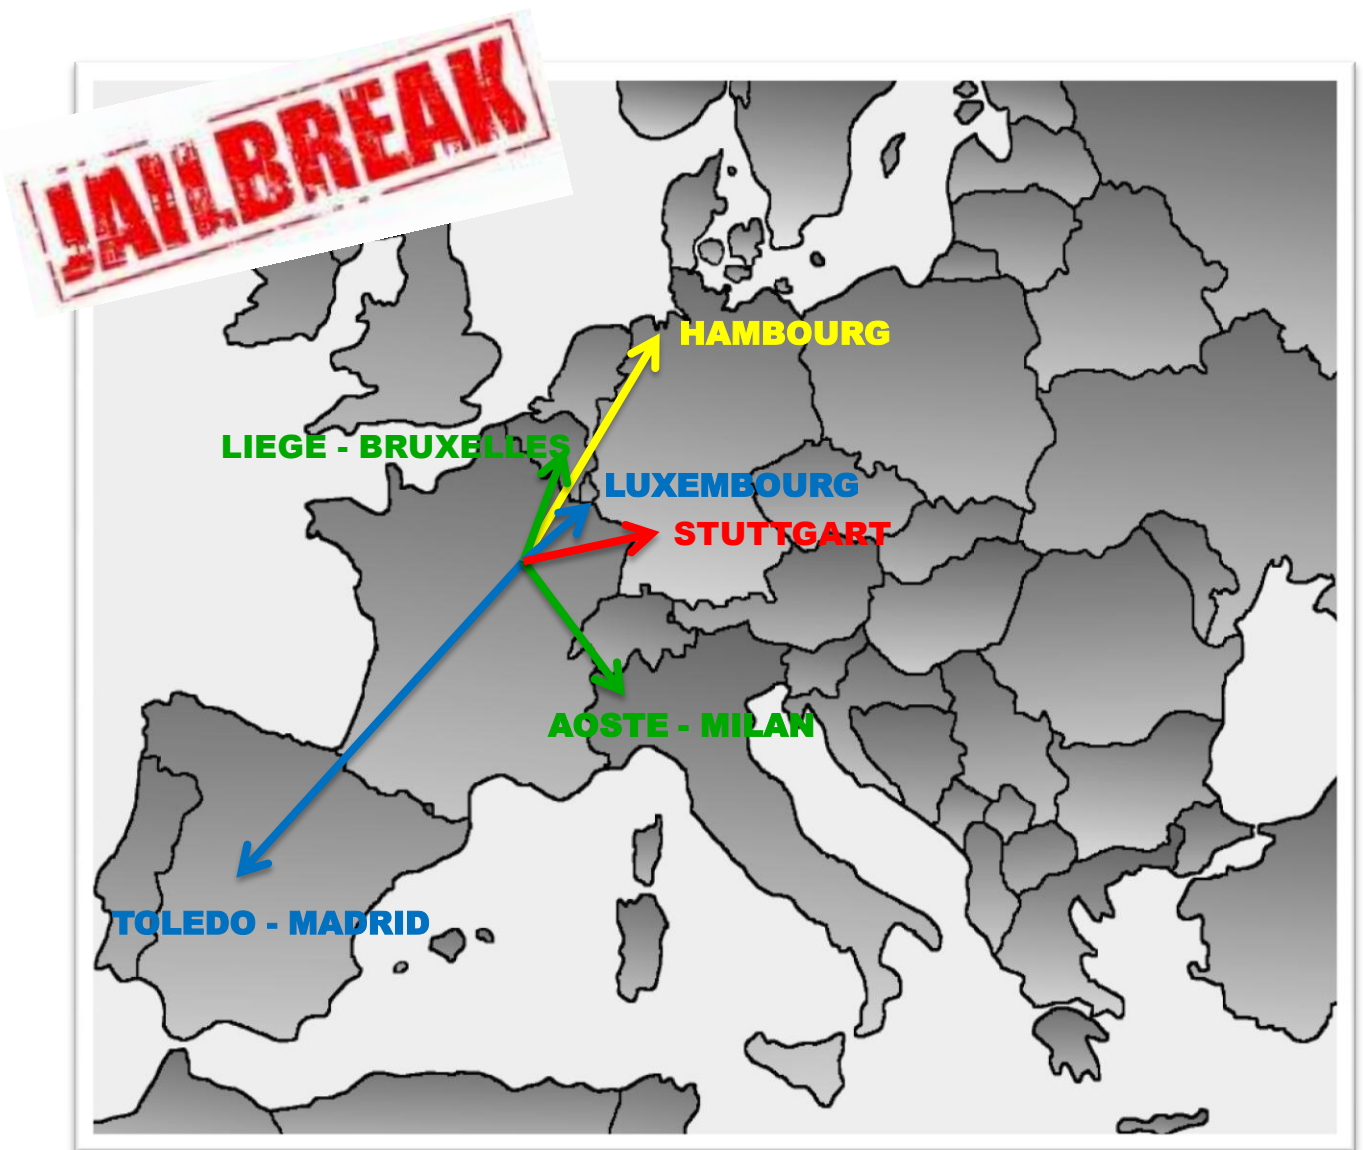

JAILBREAK

- 🌍 Un « Pékin Express » revisité : aller le plus loin possible en 36 heures, sans dépenser 1 euro
- 🌍 2ème édition française : une occasion unique pour les étudiants de surpasser leurs limites
- 🌍 Sponsorisés au kilomètre par leurs parrains
- 🌍 Suivis par les médias et encadrés à distance par l'association

Retour sur le JAILBREAK 2012 !

🏠 10 équipes d'étudiants de Reims Management School

🏠 5 150 km parcourus

🏠 1 020€ de fonds reversés à l'association

4 BONNES RAISONS DE NOUS SOUTENIR

- 1** Aider à la concrétisation de projets humanitaires et encourager des étudiants dans leur désir de changer le monde
- 2** Offrir à votre entreprise une visibilité unique auprès des 4 000 étudiants RMS
- 3** Profitez de la présence des médias lors du lancement de la deuxième édition du Jailbreak
- 4** Permettre aux participants de développer des compétences de négociations et de vivre une aventure incroyable